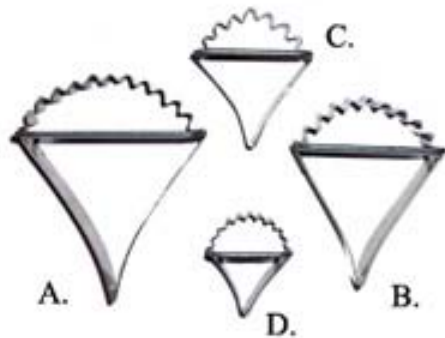

**Hojas Lisas Lanceoladas
 Plain Long Leafs**
 Grnd./Lrg: 2.5 x 8.5cm
 Chic/Sml: 1 x 3.5cm
 Art. 771

**Hojas x5
 Leafs x5**
 A: 1.5 x 4.5cm B: 3 x 4.5cm
 C: 2.5 x 4cm D: 6 x 2cm E: 3 x 3cm
 Art. 139

**Muérdago x3
 Holly x3**
 A: 4 x 8.8cm B: 3.5 x 6.75cm
 C: 2.5 x 6cm
 Art. 178

**Otra Medidas de Muérdago
 Other Sizes of Holly**

Muérdago Mini - Mini Holly
 A: 2 x 5.25cm B: 1.75 x 4.5cm
 C: 1.5 x 3.5cm
 Art. 177

Muérdago Grande - Big Holly
 4.5 x 10cm
 Art. 176

Muérdago Chico - Small Holly
 2.5 x 6cm
 Art. 312

Violetón - Violet Leaf
 7 x 7.5cm
 Art. 312

Pétalo de Clavel x4
Carnation Petal x4
A. 6 x 7cm B. 5 x 6cm
C. 3.5 x 4cm D. 2.5 x 3cm
Art. 205

Pétalo de Rosa China
Chinese Rose Petal
9.5 x 10cm
Art. 715

Pétalo de Rosa x 7 Liso
Plain Rose Petal x7
Grnd./Lrg: 4 x 5cm
Chic/Sml: 2.5 x 3cm
Art. 792